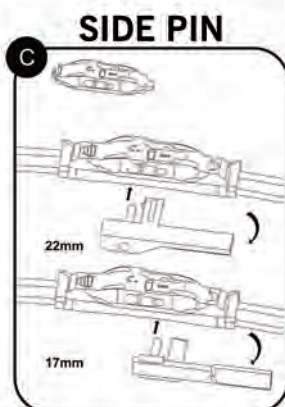

TRIDON

**PALHETA FLAT DE
ALTO DESEMPENHO**

2020

CATÁLOGO DE PRODUTOS E APLICAÇÕES
LINHA LEVE - AUTOMÓVEIS E UTILITÁRIOS

TIPOS DE BRAÇOS E CONEXÕES

TAMANHOS DISPONÍVEIS

MODELO	TAMANHO
10-140	14"
10-150	15"
10-160	16"
10-180	18"
10-190	19"
10-200	20"
10-210	21"
10-220	22"
10-240	24"
10-260	26"
10-280	28"