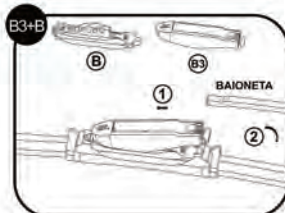

TRIDON

**PALHETA FLAT DE
ALTO DESEMPENHO**

2020

CATÁLOGO DE PRODUTOS E APLICAÇÕES
LINHA LEVE - AUTOMÓVEIS E UTILITÁRIOS

TIPOS DE BRAÇOS E CONEXÕES

TAMANHOS DISPONÍVEIS

MODELO	TAMANHO
10-140	14"
10-150	15"
10-160	16"
10-180	18"
10-190	19"
10-200	20"
10-210	21"
10-220	22"
10-240	24"
10-260	26"
10-280	28"