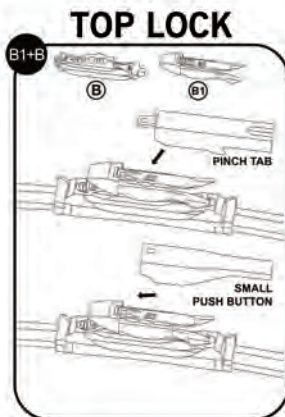

TRIDON

**PALHETA FLAT DE
ALTO DESEMPENHO**

2020

CATÁLOGO DE PRODUTOS E APLICAÇÕES
LINHA LEVE - AUTOMÓVEIS E UTILITÁRIOS

TIPOS DE BRAÇOS E CONEXÕES

TAMANHOS DISPONÍVEIS

MODELO	TAMANHO
10-140	14"
10-150	15"
10-160	16"
10-180	18"
10-190	19"
10-200	20"
10-210	21"
10-220	22"
10-240	24"
10-260	26"
10-280	28"