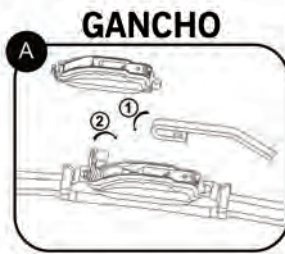

TRIDON

**PALHETA FLAT DE
ALTO DESEMPENHO**

2020

CATÁLOGO DE PRODUTOS E APLICAÇÕES
LINHA LEVE - AUTOMÓVEIS E UTILITÁRIOS

TIPOS DE BRAÇOS E CONEXÕES

TAMANHOS DISPONÍVEIS

MODELO	TAMANHO
10-140	14"
10-150	15"
10-160	16"
10-180	18"
10-190	19"
10-200	20"
10-210	21"
10-220	22"
10-240	24"
10-260	26"
10-280	28"