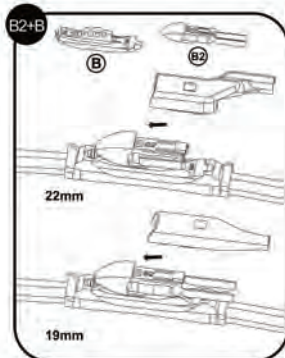

TRIDON

**PALHETA FLAT DE
ALTO DESEMPENHO**

2020

CATÁLOGO DE PRODUTOS E APLICAÇÕES
LINHA LEVE - AUTOMÓVEIS E UTILITÁRIOS

TIPOS DE BRAÇOS E CONEXÕES

TAMANHOS DISPONÍVEIS

MODELO	TAMANHO
10-140	14"
10-150	15"
10-160	16"
10-180	18"
10-190	19"
10-200	20"
10-210	21"
10-220	22"
10-240	24"
10-260	26"
10-280	28"